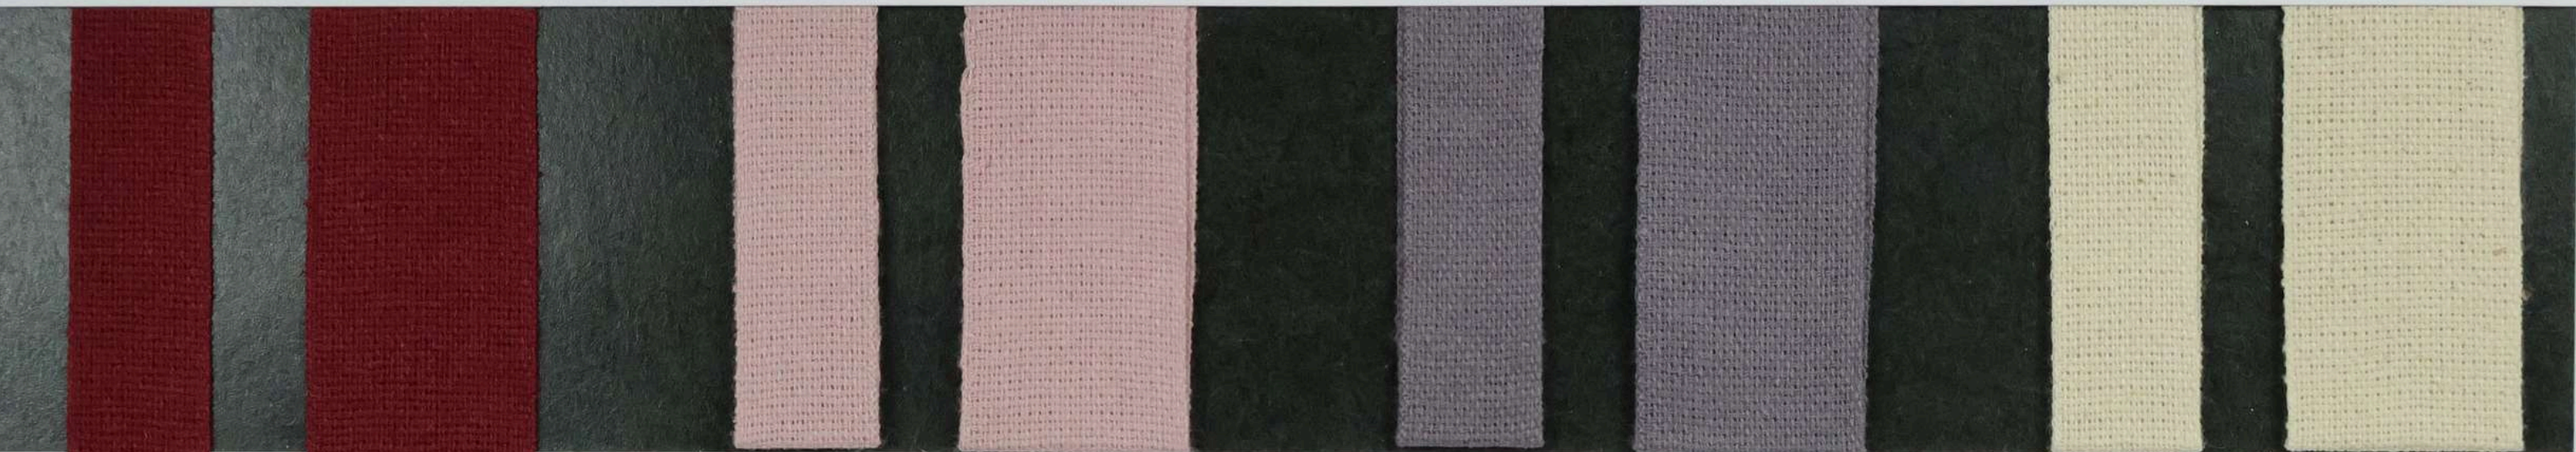

124

107

263

103