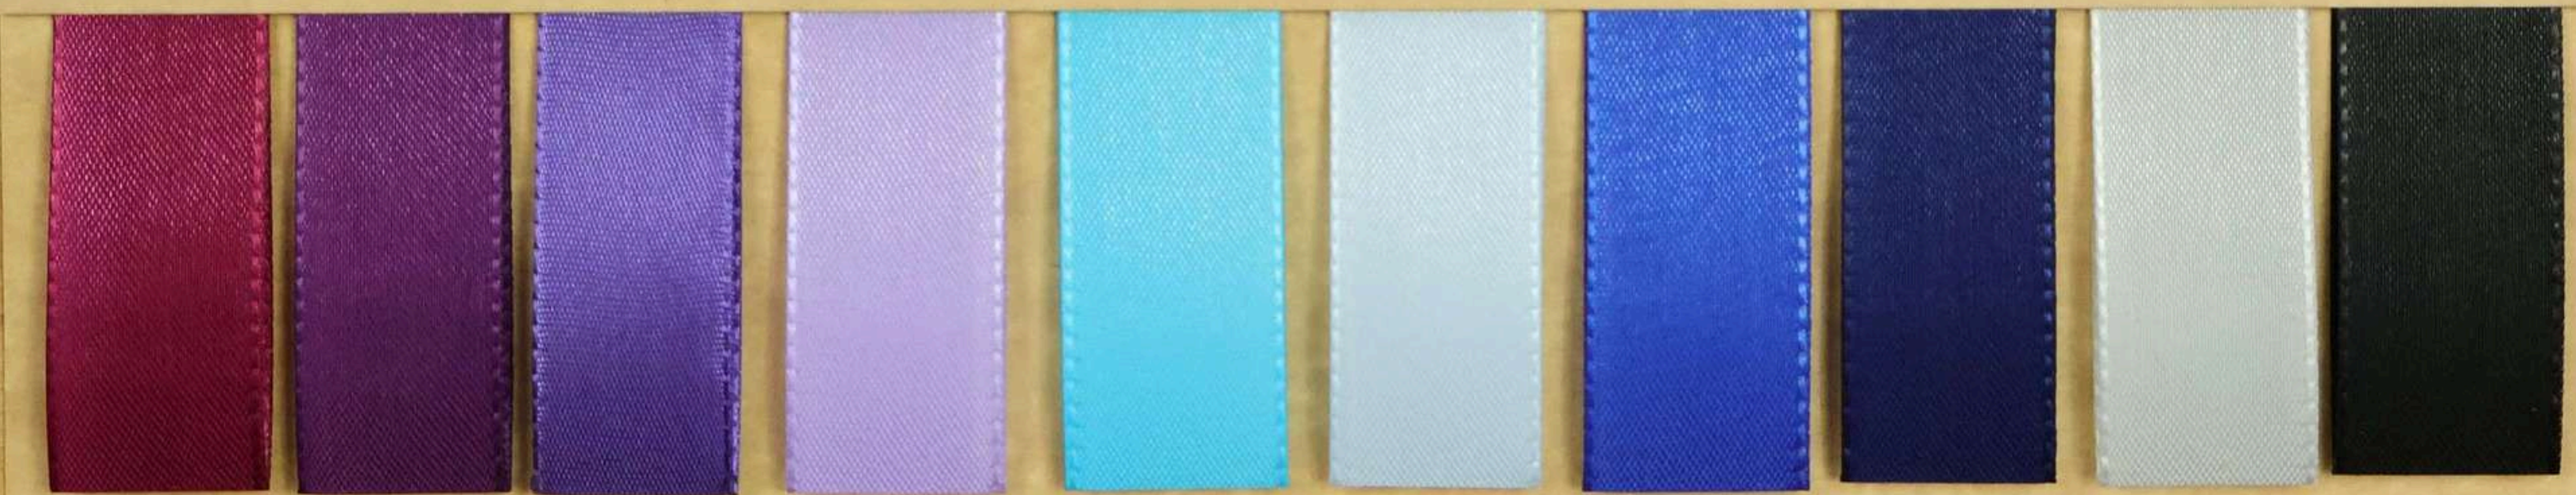

270

2020
50 m Economy

Made in Germany

210 215 340 325 330 380 640 610 630 660

655 670 600 615 150 115 110 100 750 900

2010 Satin-Doubleface / Doppelseitig

3+6 mm 50 m

10,15,25,40 mm 25 m