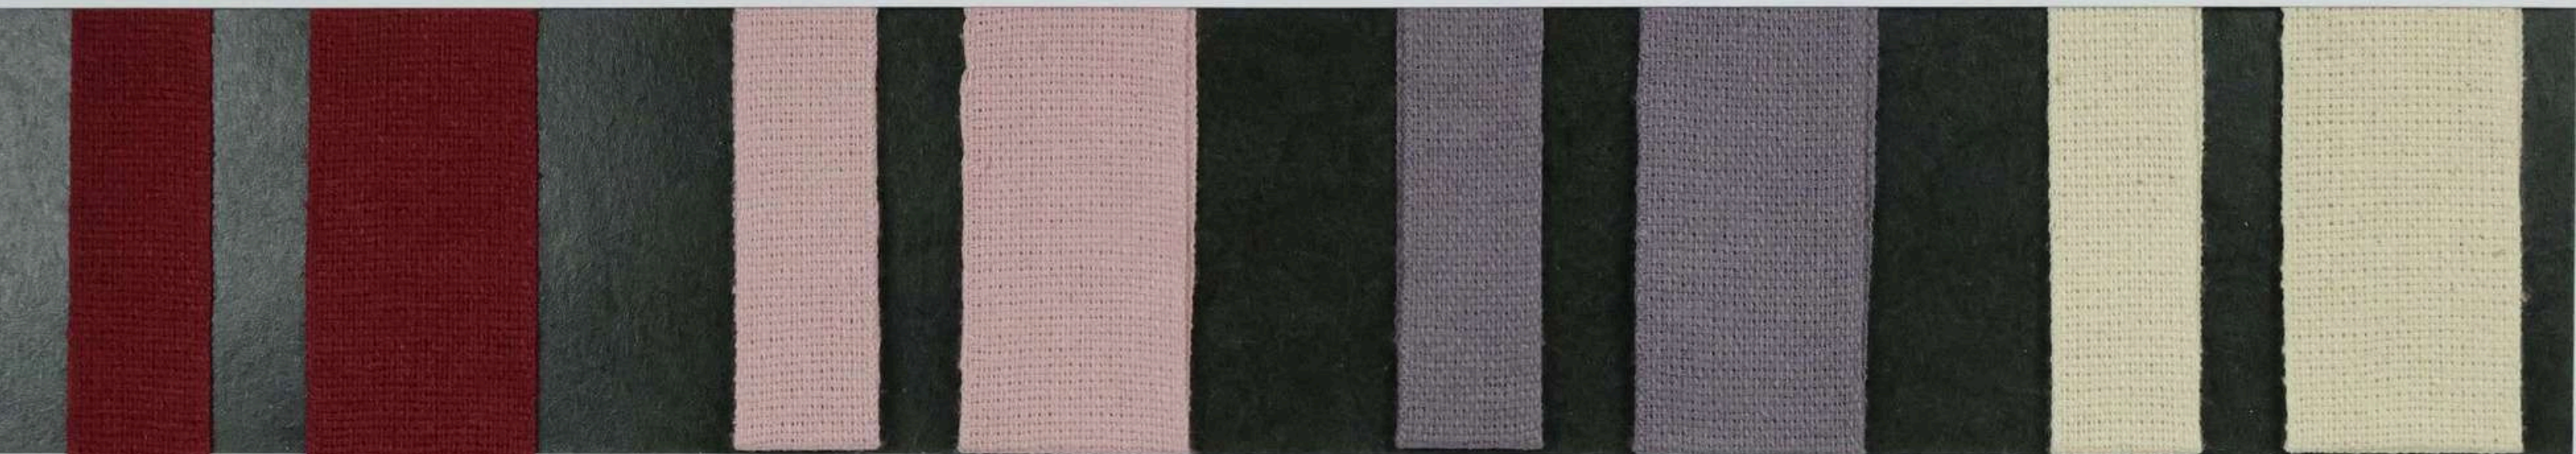

124

107

263

103