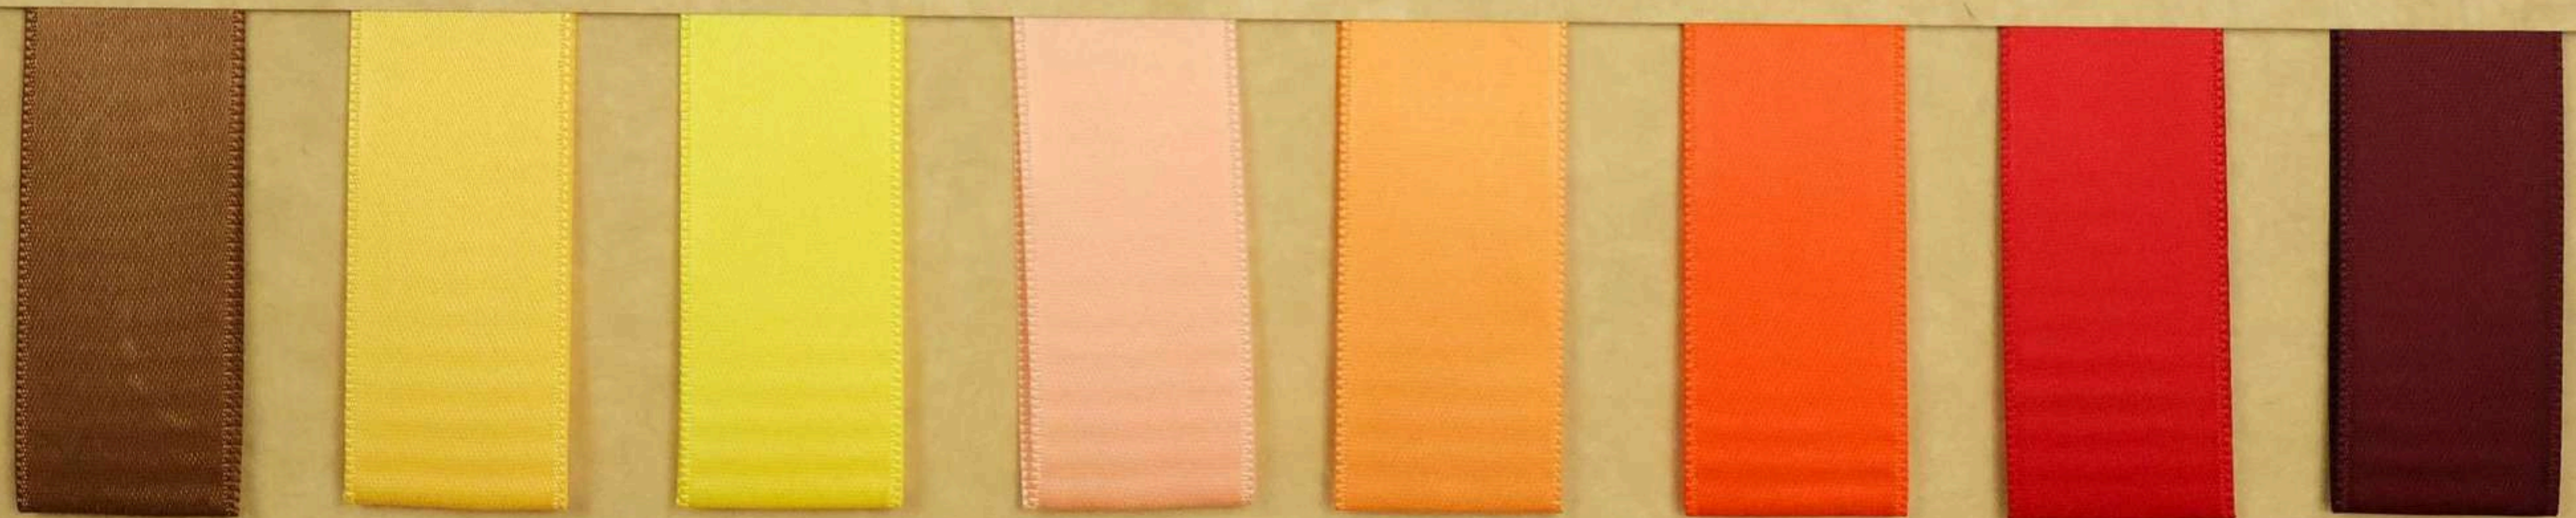

430

210

215

280

265

260

300

360