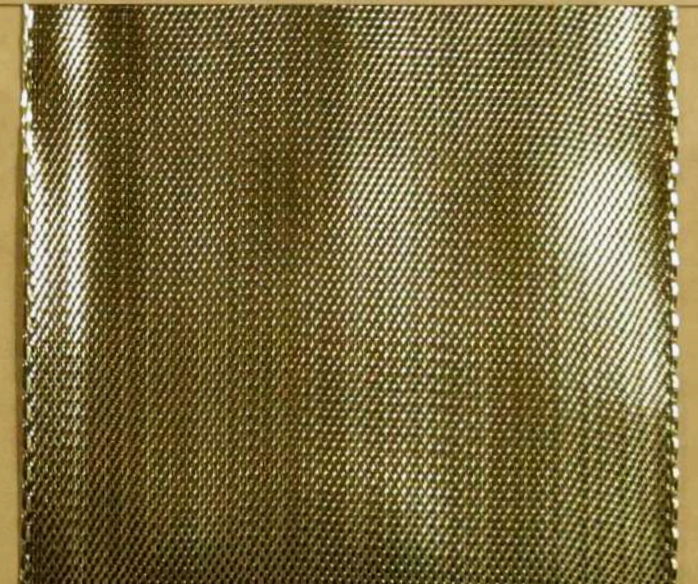

100

150

3022 15/25/40/60 mm  
mit Drahtkante  
wired/laitonné  
25 m

Kanada

100% Polyester

MABELLA  
Decorbänder

750

450